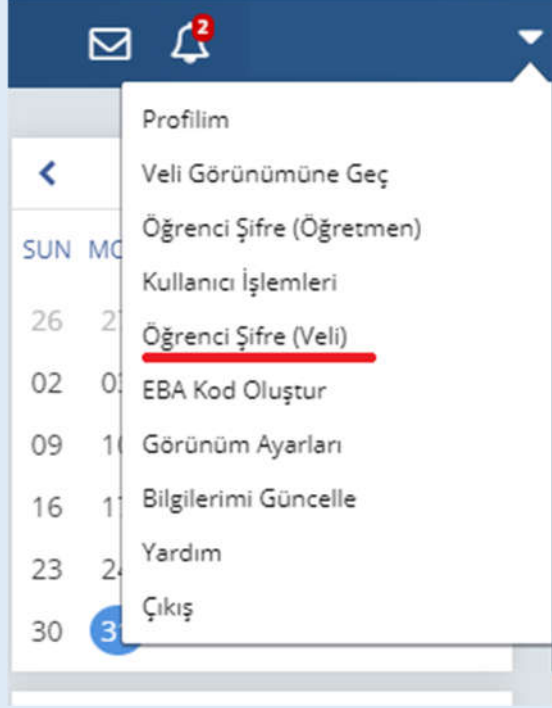

ŞİFREMI UNUTTUM KISMINDAN ŞİFRE ALAMAYANLAR

Eğer üstteki adımlar ile şifre edinememişseniz Veli Girişinden veliniz e-devlet şifresi ile girip sizlere şifre tanımlaması yapabilir.

ÜSTTEKİ ADIMLARLA ŞİFRE ALAMAYANLAR

Eğer hiçbir şekilde üstteki adımlarla şifre alamıyorsanız; okuldan sınıf rehber öğretmeninizi öğrenip, sınıf rehber öğretmeninizden yeni şifre talep edebilirsiniz. Yoğunluk oluşmaması adına üstteki adımları takip etmeniz önerilir.

Engin ATA

Bilişim Teknolojileri Rehber Öğretmeni